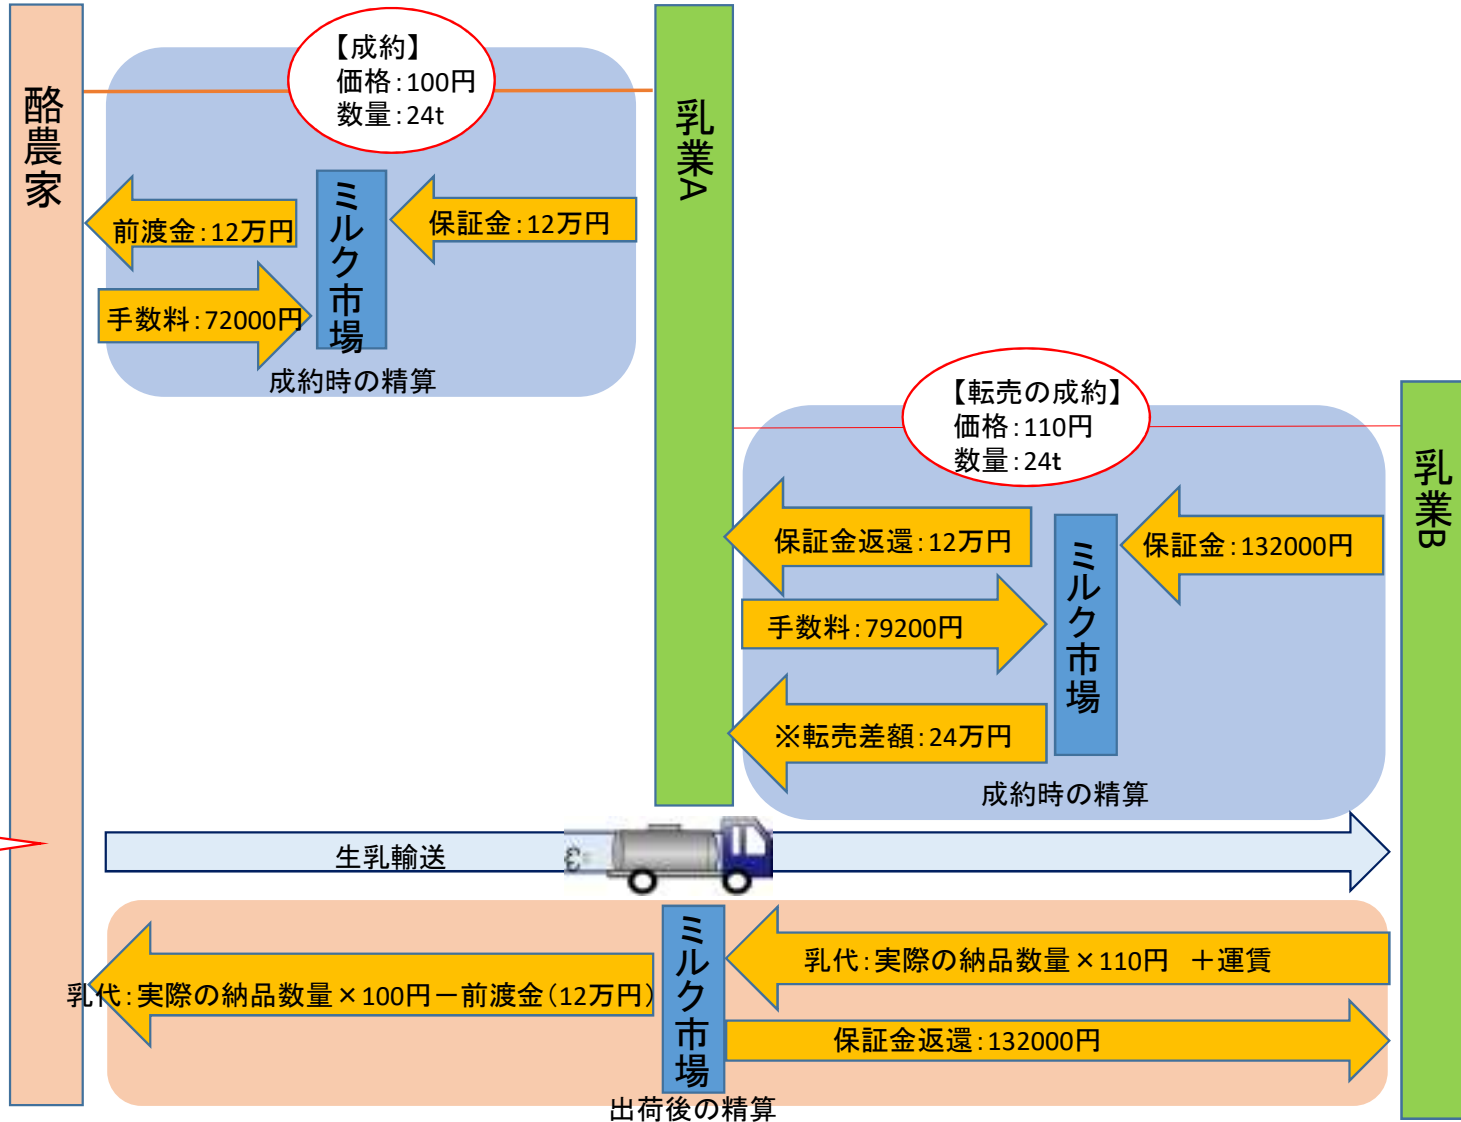

## 転売機能概要

※乳業Aが成約した生乳を乳業Bに転売する場合の例

時系列

転売は出荷日29日前まで  
※28日前からは取引禁止期間に入り転売できない

出荷日